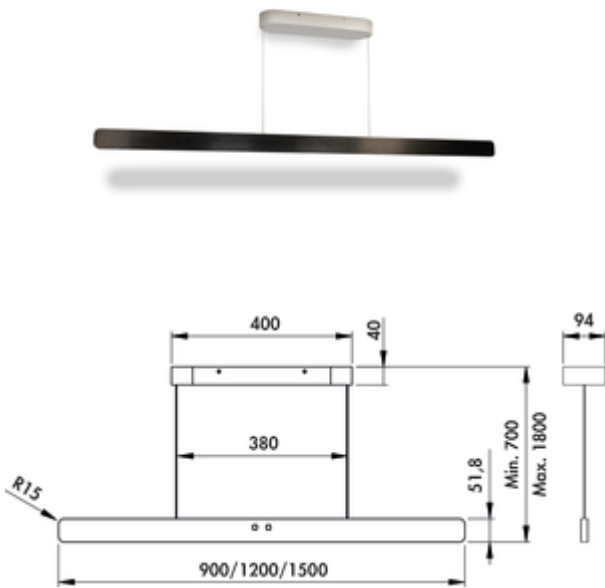

## Verste Farbwechsel LED

Produktnummer: 7065091  
 Konfiguration: L 1200 mm, 42 W

### Konfigurationsoptionen

7065090 | L 900 mm, 32 W  
 7065091 | L 1200 mm, 42 W  
 7065092 | L 1500 mm, 53 W

- ✓ Pendelleuchte
  - ✓ 2700 K warmweiß bis 6500 K kaltweiß
  - ✓ 42 W
- Pendelleuchte. Aluminiumgehäuse schwarz. Indirekt- und Direktlicht inkl. Konverter.
- 240 V
  - stufenlose Regelung der Lichtfarbe von 2700 K warmweiß bis 6500 K kaltweiß
  - Memoryfunktion: die letzte Einstellung wird gespeichert
  - Dimmfunktion: Helligkeit stufenlos dimmbar
  - max. 125 Lumen/Watt bei 6500 K kaltweiß
  - Höhenverstellung von 200–1500mm
  - mit integrierter Zigbee 3.0 Steuerung
  - LIC LED-System kompatibel
- Dieses Produkt enthält eine Lichtquelle der Energieeffizienzklasse G.

### Technische Daten

Artikeltyp	Leuchte	Lichtausbeute	max. 125 Lumen/Watt bei 6500 K kaltweiß
Breite	1.200 mm	Trafo / Konverter erforderlich	Ja, enthalten
Energieeffizienzklasse	G	Abhängung	max. 200–1500 mm
Netzspannung	240 V	Art der Dimmung	Helligkeit stufenlos dimmbar
Zertifizierung	CE	Memory-Funktion	Ja
Form	gerade	Bauart Leuchte	Pendelleuchte
Leuchtmitteltyp	LED	Dimmfunktion	Helligkeit stufenlos dimmbar
Farbtemperatur	2700 K warmweiß bis 6500 K kaltweiß	Leistung Leuchtmittel	42 W
Farbtemperatur einstellbar	stufenlos		